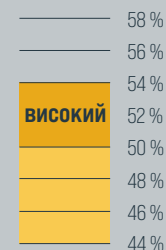

### Толерантність до хвороб, (1-9):

Фомопсис	8
Фомоз	7
Іржа	8
Біла гниль кошика	7
Несправжня борошниста роса	8

### Рекомендована зона вирощування та густота рослин/га на момент збирання:

Достатнього зволоження	60-65 тис
Середнього зволоження	55-60 тис
Недостатнього зволоження	-
Посухи	-
Критичної посухи	-

Вміст олії

високий

високий

Вміст оліїнової кислоти