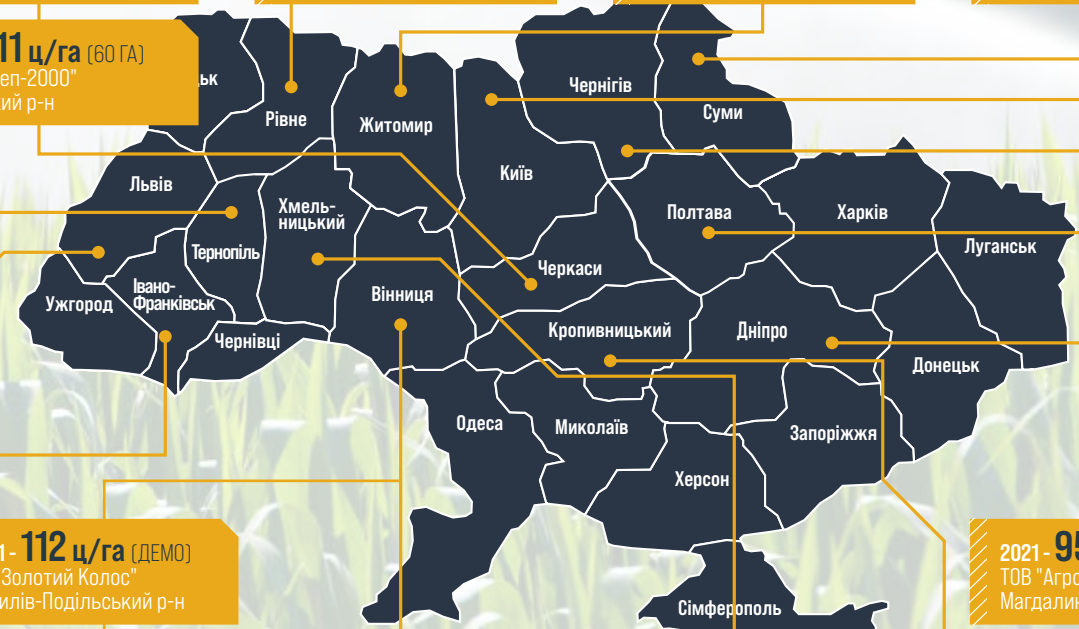

2021 - **112 ц/га** (ДЕМО)
ФГ "Золотий Колос"
Могилів-Подільський р-н

2021 - **112 ц/га** (ДЕМО)
ФГ "Золотий Колос"
Могилів-Подільський р-н

2021 - **121 ц/га** (50 ГА)
ФГ "Династія"
Старокостянтинівський р-н

2021 - **95 ц/га** (ДЕМО)
ТОВ "Агро-Овен"
Магдалинський р-н

2021 - **119 ц/га** (ДЕМО)
СТОВ "Левківське"
Погребищенський р-н

2021 - **112 ц/га** (ДЕМО)
ФГ "Захід-Птиця"
Пустомитівський р-н

2021 - **112 ц/га** (ДЕМО)
ФГ "Золотий Колос"
Могилів-Подільський р-н

2021 - **116 ц/га** (30 ГА)
ТОВ "Райфайзен Агро"
Іллінецький р-н

2021 - **121 ц/га** (50 ГА)
ФГ "Династія"
Старокостянтинівський р-н

2021 - **95 ц/га** (ДЕМО)
ТОВ "Агро-Овен"
Магдалинський р-н

2021 - **119 ц/га** (ДЕМО)
СТОВ "Левківське"
Погребищенський р-н

2021 - **111 ц/га** (70 ГА)
ТОВ "Штерн Агро"
Тлумацький р-н

2021 - **119 ц/га** (ДЕМО)
СТОВ "Левківське"
Погребищенський р-н

2021 - **116 ц/га** (30 ГА)
ТОВ "Райфайзен Агро"
Іллінецький р-н

2021 - **121 ц/га** (50 ГА)
ФГ "Династія"
Старокостянтинівський р-н

2021 - **95 ц/га** (ДЕМО)
ТОВ "Агро-Овен"
Магдалинський р-н

2021 - **119 ц/га** (ДЕМО)
СТОВ "Левківське"
Погребищенський р-н

2021 - **107 ц/га** (20 ГА)
ФГ "Поліщука"
Погребищенський р-н

2021 - **119 ц/га** (ДЕМО)
СТОВ "Левківське"
Погребищенський р-н

2021 - **111 ц/га** (ДЕМО)
ТОВ "Рубанський АФ"
Мурованокуриловецький р-н

2021 - **108 ц/га** (650 ГА)
ТОВ "Епіцентр Агро"
Красилівський р-н

2021 - **107 ц/га** (200 ГА)
ТОВ "Степ Агро"
Новоукраїнський р-н

2021 - **119 ц/га** (ДЕМО)
СТОВ "Левківське"
Погребищенський р-н

«РЖТ ЕККСКЛАМ вирощуємо в товарних посівах вже третій рік поспіль. Дуже задоволені результатом урожайності 2021 року, який склав понад 100 ц/га на великій площі біля 600 га. Тому в сезоні 2022 РЖТ ЕККСКЛАМ знову займає велику частину в структурі посівних площ кукурудзи. Гібрид пластичний до умов вирощування, має високу посухостійкість і вологовіддачу.»