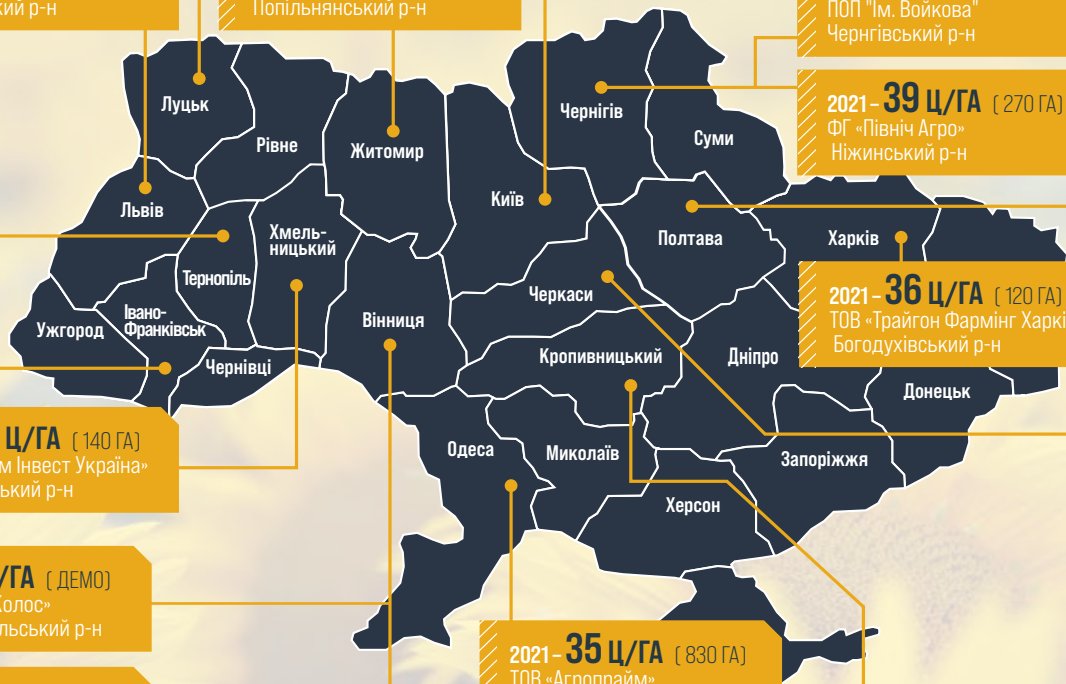

2021 – 43 ц/га (12 га)
СТОВ «Вербів»
Бережанський р-н

2021 – 42 ц/га (53 га)
СГВК «Ім. М. Грушевського»
Рогатинський р-н

2021 – 44 ц/га (50 га)
ПрАТ «Дашківці»
Літинський р-н

2021 – 43 ц/га (30 га)
ФГ «Ясована»
Шаргородський р-н

2021 – 42 ц/га (52 га)
ФГ «Перлина Турії»
Турійський р-н

2021 – 36 ц/га (200 га)
ФГ «Хомяк»
Сокальський р-н

2021 – 42 ц/га (425 га)
ТОВ «Сігнет Центр»
Попільнянський р-н

2021 – 43 ц/га (85 га)
ФГ «Агро-Ленд»
Ставищенський р-н

2021 – 42 ц/га (225 га)
ТОВ «Сільгосптехніка Нова»
Володарський р-н

2021 – 40 ц/га (100 га)
АФ «Узинська»
Білоцерківський р-н

2021 – 42 ц/га (60 га)
СФГ «Альта»
Бориспільський р-н

2021 – 41 ц/га (8 га)
ПАФ «Подолька»
Диканський р-н

2021 – 39 ц/га (ДЕМО)
СФГ «Перлина»
Лубенський р-н

2021 – 36 ц/га (110 га)
ПОП «Ім. Войкова»
Чернігівський р-н

2021 – 39 ц/га (270 га)
ФГ «Північ Агро»
Ніжинський р-н

2021 – 42 ц/га (220 га)
ТОВ «Дзєнзелівське»
Маньківський р-н

2021 – 40 ц/га (180 га)
ФГ «Ім. Чкалова»
Тальнівський р-н

2021 – 42 ц/га (80 га)
ПП «Перлина Тікіча»
Маньківський р-н

2021 – 42 ц/га (18 га)
ПОП «Соколівка»
Жашківський р-н

2021 – 40 ц/га (100 га)
ТОВ «Тікіч Агро»
Жашківський р-н

2021 – 36 ц/га (120 га)
ТОВ «Трайгон Фармінг Харків»
Богодухівський р-н

2021 – 35 ц/га (830 га)
ТОВ «Агропрайм»
Савранський р-н

2021 – 42 ц/га (46 га)
ФГ «Димов»
Вільшанський р-н

2021 – 41 ц/га (38 га)
ТОВ «Шевченка»
Голованівський р-н

2021 – 45 ц/га (26 га)
ТОВ «Перше Травня»
Новоукраїнський р-н

«Вирощуємо РЖТ ВОЛЛЬФ починаючи з 2020 року, дуже задоволені стабільно високим результатом урожайності та вмістом олії. Гібрид стійкий до вилягання, має компактні розміри, пластичний до умов вирощування.
З кожним роком збільшуємо площу посіву РЖТ ВОЛЛЬФ і у 2022 вже маємо великий масив біля 600 га.»