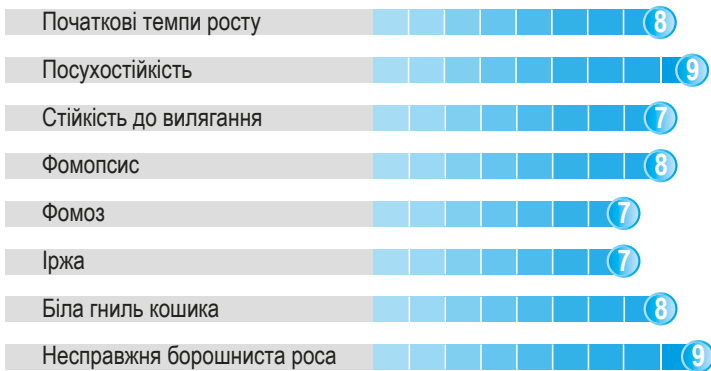

ГІБРИД СОНЯШНИКУ

РЖТ ВОЛЛТЕР

MILDIU
resistant

Express® SX®

Група стиглості
Тип використання
Вміст олії
Система гербіцидного захисту
Стійкість до вовчка
Висота рослини

Ранньостиглий
Лінолевий
51–54%
Express®
A–G
Вища за середню

- Стійкий до нових рас борошнистої роси
- Висока посухостійкість
- Чудовий вибір для Степу
- Стабільний і пластичний гібрид
- Стійкий до рас вовчка A-G

Рекомендована густина рослин/га на момент збирання:

РЖТ Воллтер – це наша новинка, яка чудово реалізує свій потенціал в умовах посухи, а завдяки стійкості до вовчка рас A-G, і нових рас переноспорозу показує чудові результати.

**Регіональний менеджер по Кіровоградській обл.
Ігор Бузанов**