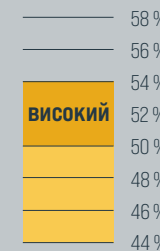

Вміст олієвої
кислоти