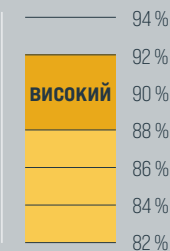

Вміст олієвої
кислоти